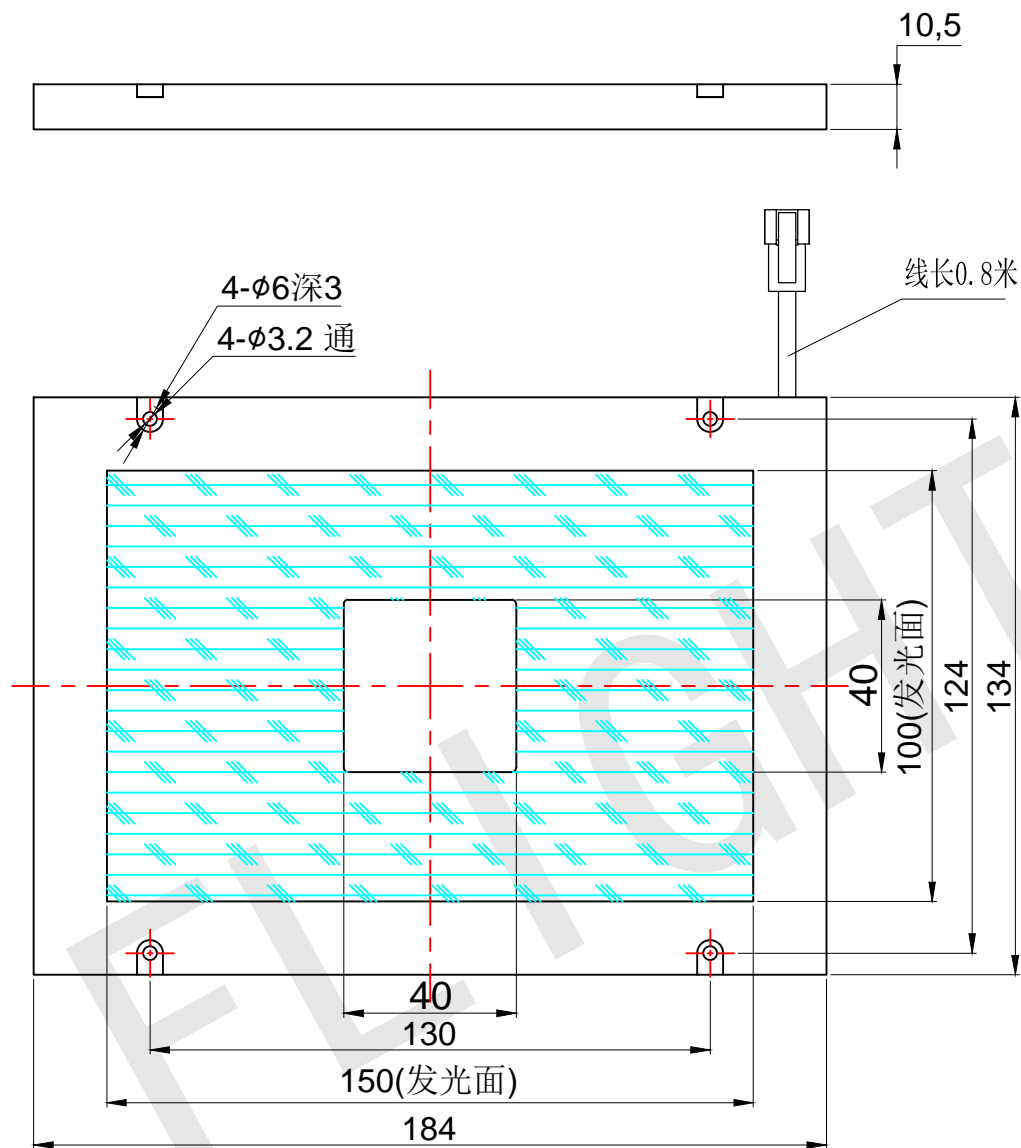

FLIGHTING

追光者

整体尺寸 (装配误差) : -0.5 ~ +1.5mm

电源线长度误差: ±50mm

安装孔尺寸误差: ±0.2mm

光色/Color	功率 Power	电压 voltage	波长 Wavelength	FLIGHTING 追光者 (苏州) 智能科技有限公司		
红外/IR	9.6W	24V	850nm	品名 Model	FL-SLG0-150X100	
红光/Red	9.6W	24V	625nm	品号 Number	设计 Design	YJ001
绿光/Green	12W	24V	525nm	颜色 Color	黑色	审核 Audit
蓝光/Blue	12W	24V	470nm	版次 Version	A	日期 Date
白光/White	12W	24V				2021/03/15