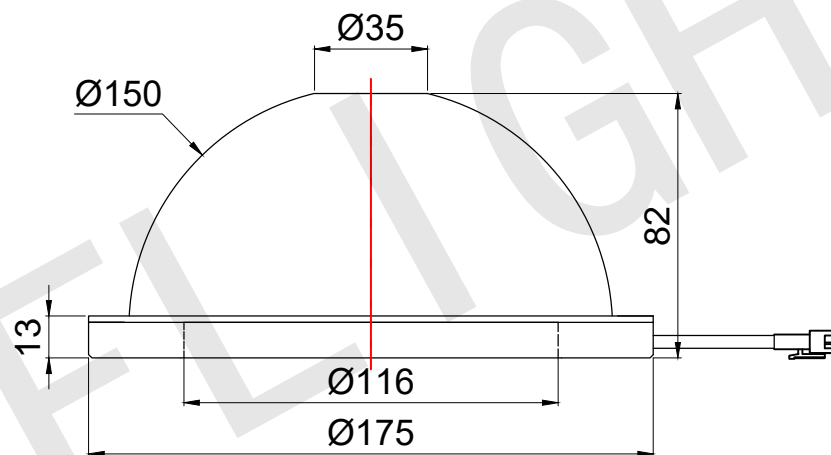

FLIGHTING

追光者

整体尺寸 (装配误差) : -0.5 ~ +1.5mm

电源线长度误差: ±50mm

安装孔尺寸误差: ±0.2mm

光色/Color	功率 Power	电压 voltage	波长 Wavelength	FLIGHTING 追光者 (苏州) 智能科技有限公司			
红外/IR	8W	24V	850nm	品名 Model	FL-DM-175		
红光/Red	8W	24V	625nm	品号 Number	设计 Design	YJ001	
绿光/Green	10W	24V	525nm	颜色 Color	黑色	审核 Audit	
蓝光/Blue	10W	24V	470nm	版次 Version	A	日期 Date	2021/03/15
白光/White	10W	24V					