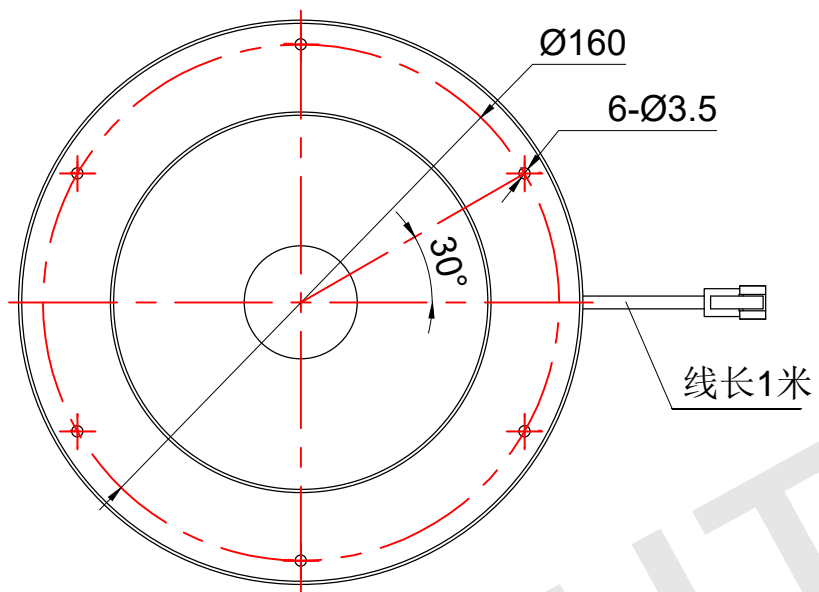

FLIGHTING

追光者

整体尺寸 (装配误差) : -0.5 ~ +1.5mm

电源线长度误差: ±50mm

安装孔尺寸误差: ±0.2mm

光色/Color	功率 Power	电压 voltage	波长 Wavelength	FLIGHTING 追光者 (苏州) 智能科技有限公司			
红外/IR	8W	24V	850nm	品名 Model	FL-DM-175		
红光/Red	8W	24V	625nm	品号 Number	设计 Design	YJ001	
绿光/Green	10W	24V	525nm	颜色 Color	黑色	审核 Audit	
蓝光/Blue	10W	24V	470nm	版次 Version	A	日期 Date	2021/03/15
白光/White	10W	24V					