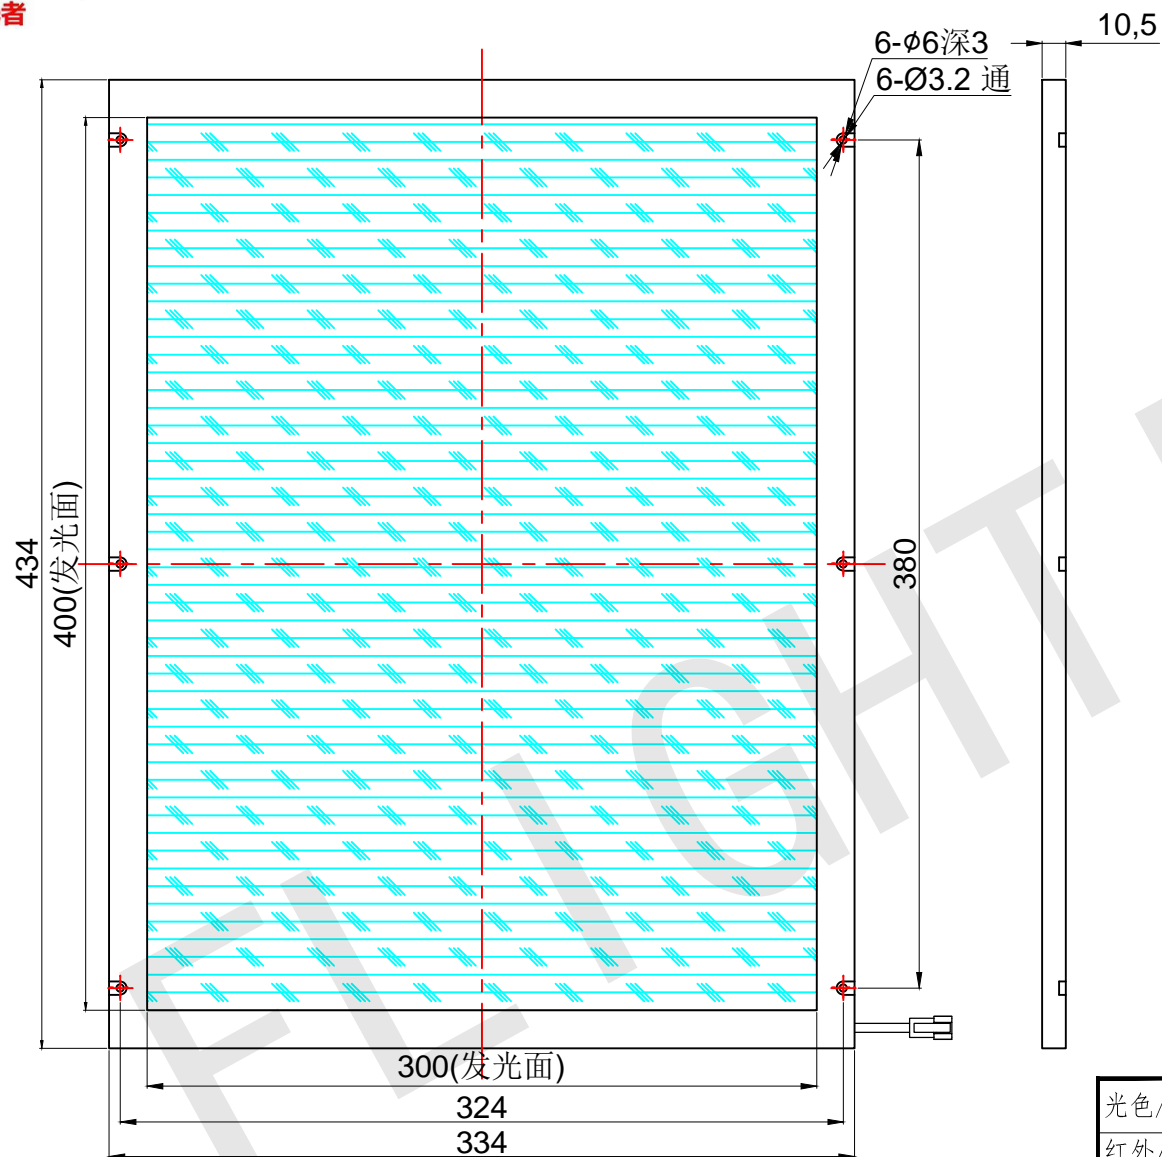

**FLIGHTING**

追光者

整体尺寸 (装配误差) : -0.5 ~ +1.5mm  
电源线长度误差: ±50mm  
安装孔尺寸误差: ±0.2mm

光色/Color	功率 Power	电压 voltage	波长 Wavelength	<b>FLIGHTING</b> 追光者 (苏州) 智能科技有限公司			
红外/IR	34W	24V	850nm	品名 Model	FL-SLG-400X300		
红光/Red	34W	24V	625nm	品号 Number	设计 Design	YJ001	
绿光/Green	42W	24V	525nm	颜色 Color	黑色	审核 Audit	
蓝光/Blue	42W	24V	470nm	版次 Version	A	日期 Date	2021/03/15
白光/White	42W	24V					