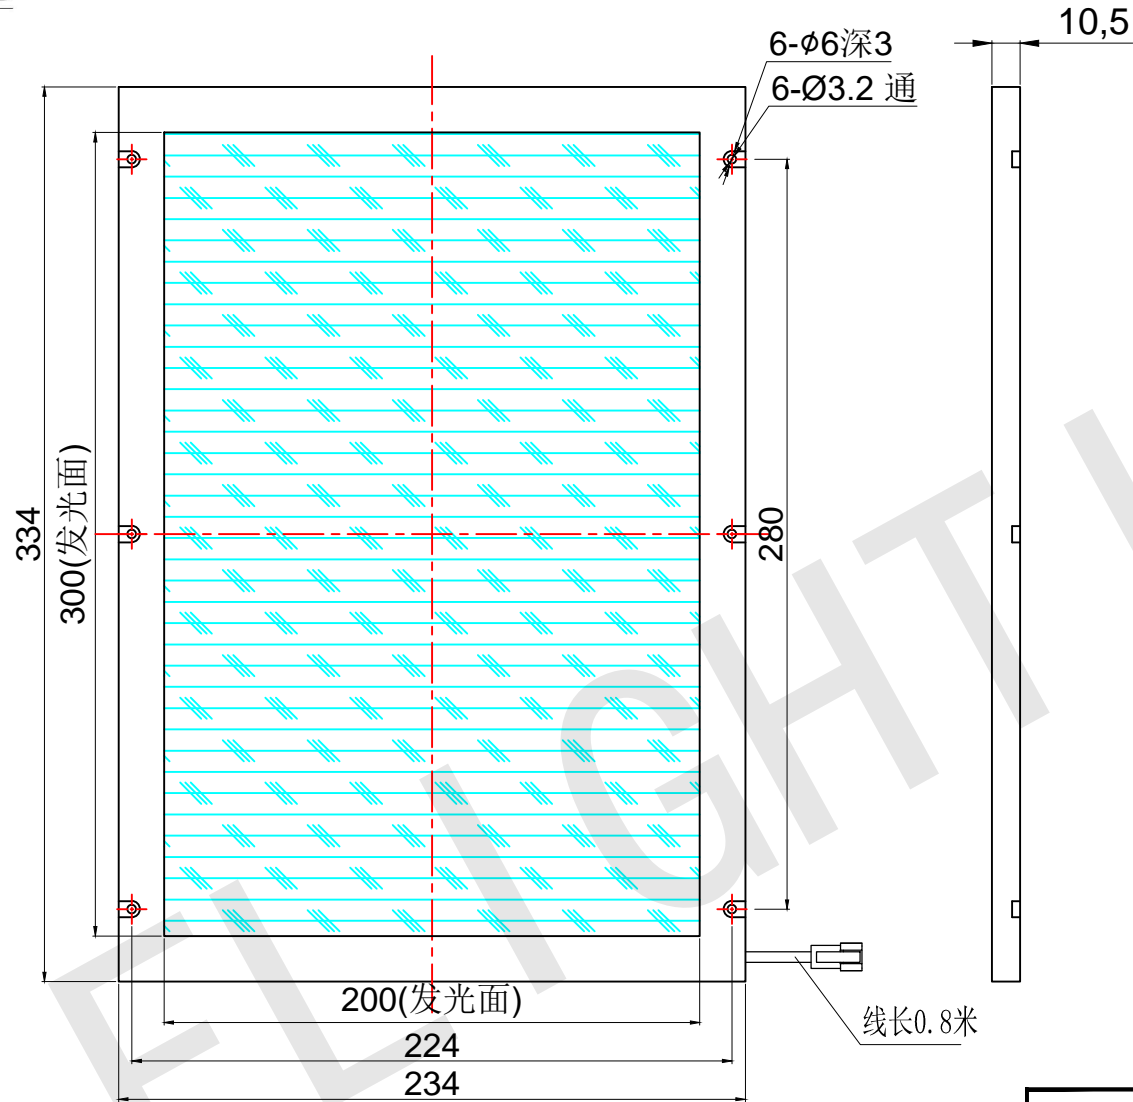

FLIGHTING

追光者

整体尺寸 (装配误差) : -0.5 ~ +1.5mm
电源线长度误差: ±50mm
安装孔尺寸误差: ±0.2mm

| 光色/Color | 功率 Power | 电压 voltage | 波长 Wavelength | FLIGHTING 追光者 (苏州) 智能科技有限公司 | | | |
|----------|----------|------------|---------------|---------------------------------------|----------------|----------|------------|
| 红外/IR | 22.8W | 24V | 850nm | 品名 Model | FL-SLG-300X200 | | |
| 红光/Red | 22.8W | 24V | 625nm | 品号 Number | 设计 Design | YJ001 | |
| 绿光/Green | 28.5W | 24V | 525nm | 颜色 Color | 黑色 | 审核 Audit | |
| 蓝光/Blue | 28.5W | 24V | 470nm | 版次 Version | A | 日期 Date | 2021/03/15 |
| 白光/White | 28.5W | 24V | | | | | |