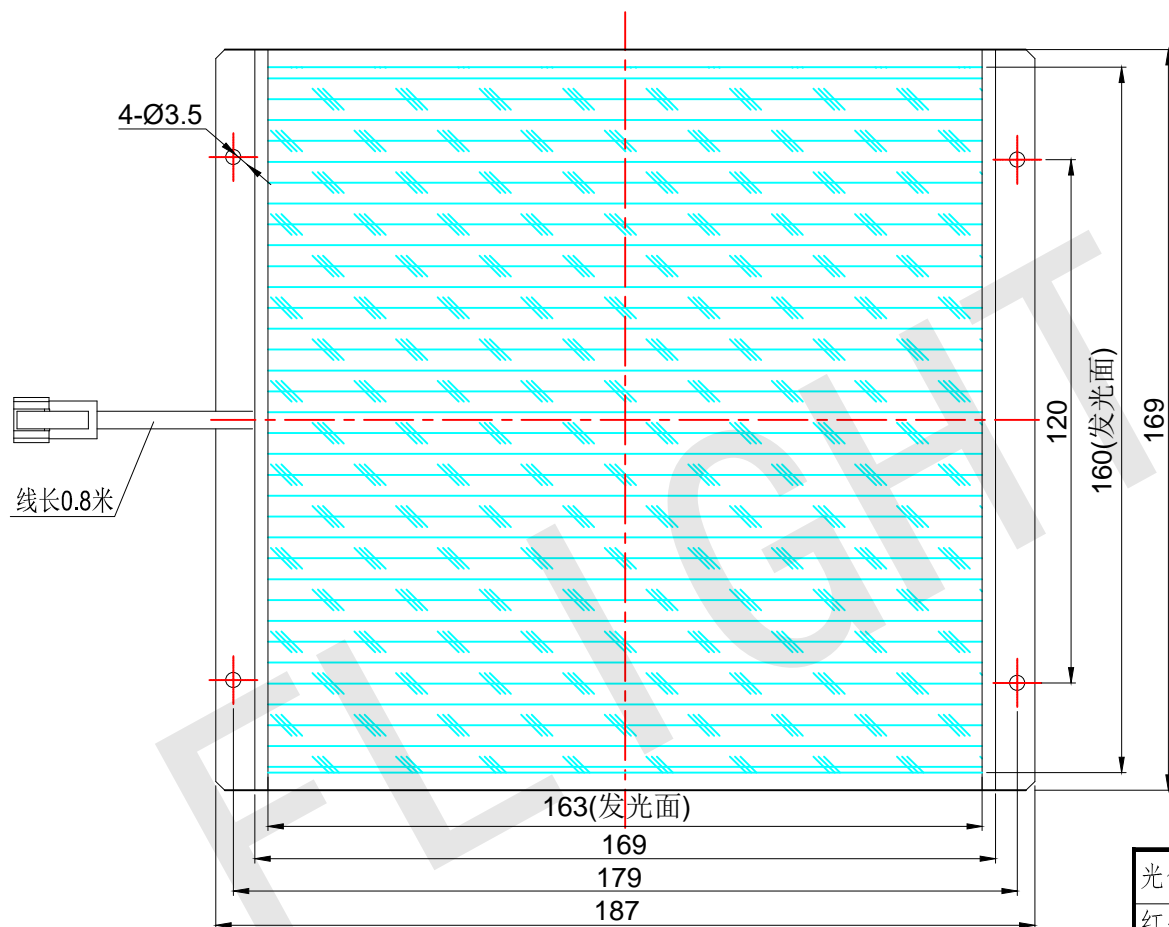

FLIGHTING

追光者

整体尺寸 (装配误差) : -0.5 ~ +1.5mm
电源线长度误差: ±50mm
安装孔尺寸误差: ±0.2mm

光色/Color	功率 Power	电压 voltage	波长 Wavelength	FLIGHTING 追光者 (苏州) 智能科技有限公司			
红外/IR	16W	24V	850nm	品名 Model	FL-S-160X160		
红光/Red	16W	24V	625nm	品号 Number	设计 Design	YJ001	
绿光/Green	20W	24V	525nm	颜色 Color	黑色	审核 Audit	
蓝光/Blue	20W	24V	470nm	版次 Version	A	日期 Date	2021/03/15
白光/White	20W	24V					