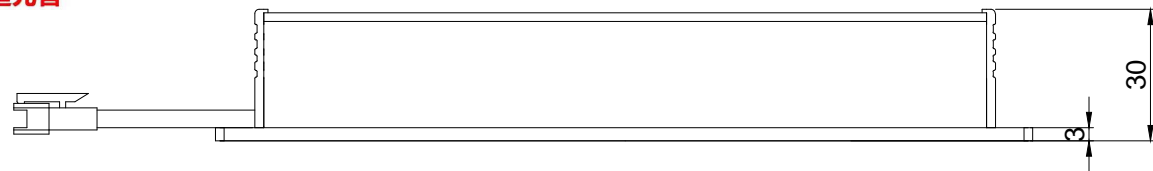

FLIGHTING

追光者

整体尺寸 (装配误差) : -0.5 ~ +1.5mm
电源线长度误差: ±50mm
安装孔尺寸误差: ±0.2mm

光色/Color	功率 Power	电压 voltage	波长 Wavelength	FLIGHTING 追光者 (苏州) 智能科技有限公司			
红外/IR	16W	24V	850nm	品名 Model	FL-S-160X160		
红光/Red	16W	24V	625nm	品号 Number	设计 Design	YJ001	
绿光/Green	20W	24V	525nm	颜色 Color	黑色	审核 Audit	
蓝光/Blue	20W	24V	470nm	版次 Version	A	日期 Date	2021/03/15
白光/White	20W	24V					