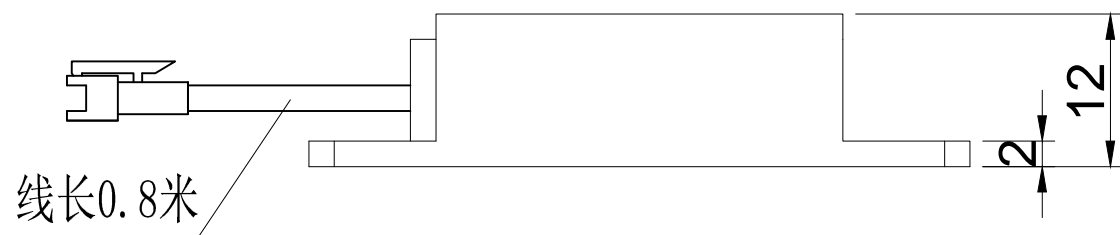

FLIGHTING

追光者

整体尺寸 (装配误差) : -0.5 ~ +1.5mm

电源线长度误差: ±50mm

安装孔尺寸误差: ±0.2mm

光色/Color	功率 Power	电压 voltage	波长 Wavelength	FLIGHTING 追光者(苏州)智能科技有限公司			
红外/IR	1.2W	24V	850nm	品名 Model	FL-S-20X20		
红光/Red	1.2W	24V	625nm	品号 Number	设计 Design	YJ001	
绿光/Green	1.5W	24V	525nm	颜色 Color	黑色	审核 Audit	
蓝光/Blue	1.5W	24V	470nm	版次 Version	A	日期 Date	2021/03/15
白光/White	1.5W	24V					