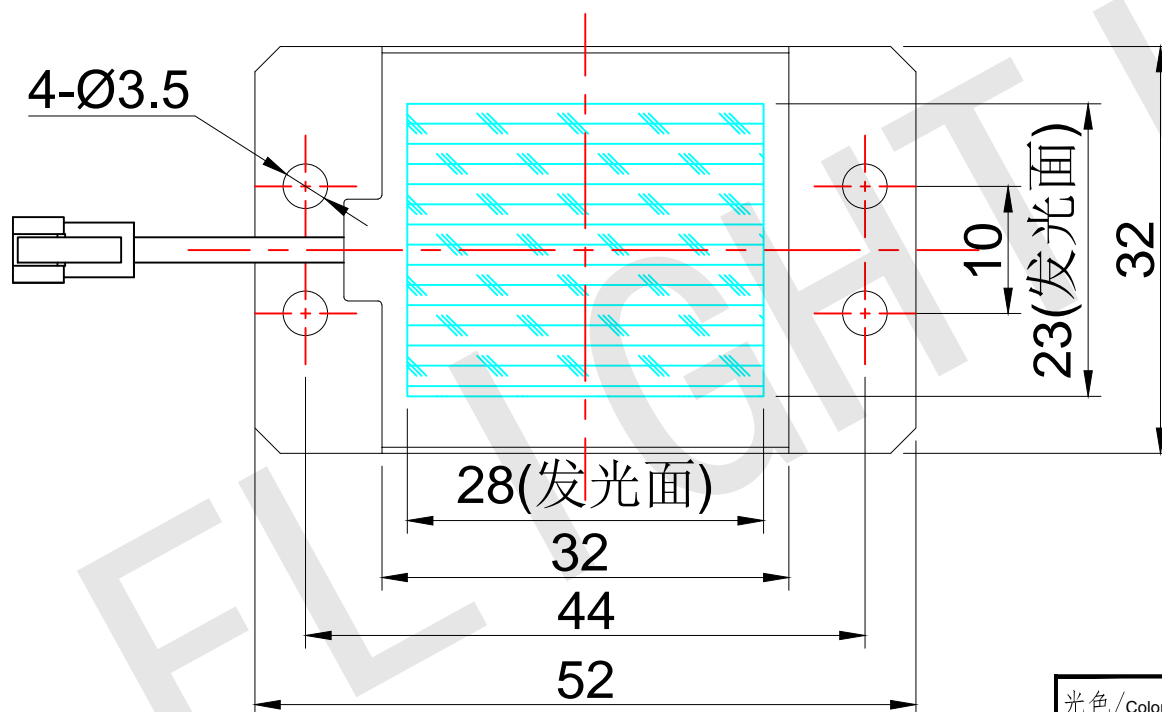

FLIGHTING

追光者

整体尺寸 (装配误差) : -0.5 ~ +1.5mm

电源线长度误差: ±50mm

安装孔尺寸误差: ±0.2mm

光色/Color	功率 Power	电压 voltage	波长 Wavelength	FLIGHTING 追光者(苏州)智能科技有限公司			
红外/IR	1.2W	24V	850nm	品名 Model	FL-S-20X20		
红光/Red	1.2W	24V	625nm	品号 Number	设计 Design	YJ001	
绿光/Green	1.5W	24V	525nm	颜色 Color	黑色	审核 Audit	
蓝光/Blue	1.5W	24V	470nm	版次 Version	A	日期 Date	2021/03/15
白光/White	1.5W	24V					