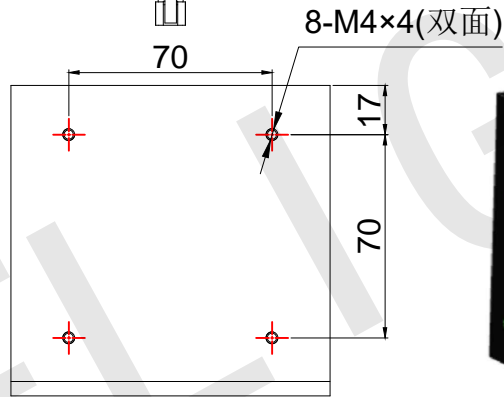

8-M4x4(双面)

线缆0.8米

整体尺寸 (装配误差) : -0.5 ~ +1.5mm  
电源线长度误差: ±50mm  
安装孔尺寸误差: ±0.2mm

光色/Color	功率 Power	电压 voltage	波长 Wavelength	<b>FLIGHTING</b> 追光者 (苏州) 智能科技有限公司			
红外/IR	12.8W	24V	850nm	品名 Model	FL-COX2-100		
红光/Red	12.8W	24V	625nm	品号 Number	设计 Design	YJ001	
绿光/Green	16W	24V	525nm	颜色 Color	黑色	审核 Audit	
蓝光/Blue	16W	24V	470nm	版次 Version	A	日期 Date	2021/03/15
白光/White	16W	24V					