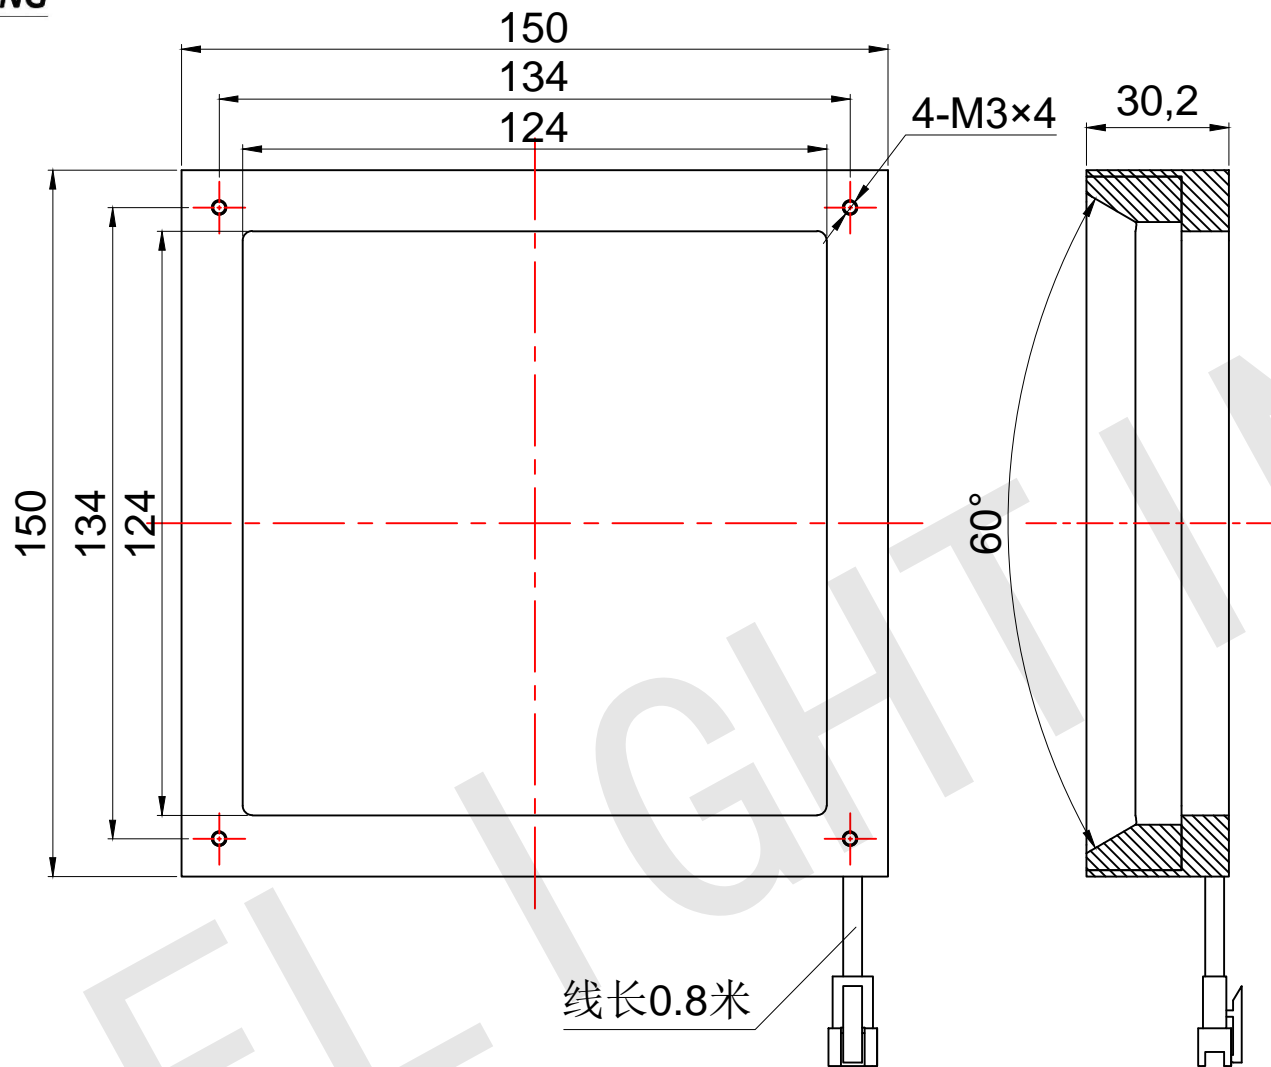

FLIGHTING

追光者

整体尺寸 (装配误差) : -0.5 ~ +1.5mm
 电源线长度误差: ±50mm
 安装孔尺寸误差: ±0.2mm

光色/Color	功率 Power	电压 voltage	波长 Wavelength	FLIGHTING 追光者 (苏州) 智能科技有限公司			
红外/IR	9.6W	24V	850nm	品名 Model	FL-QM-150X150		
红光/Red	9.6W	24V	625nm	品号 Number	设计 Design	YJ001	
绿光/Green	12W	24V	525nm	颜色 Color	黑色	审核 Audit	
蓝光/Blue	12W	24V	470nm	版次 Version	A	日期 Date	2021/03/15
白光/White	12W	24V					