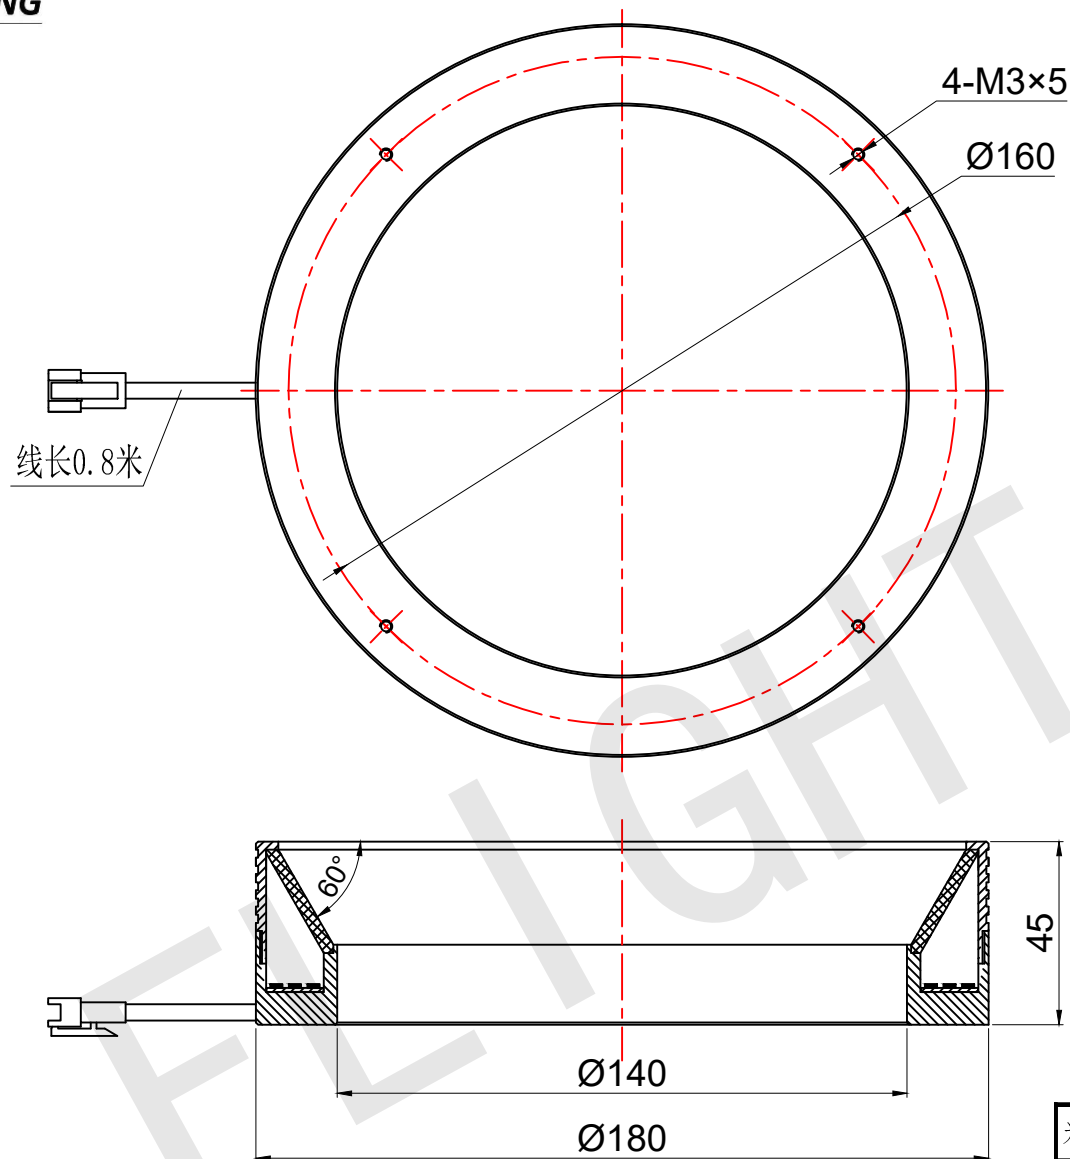

FLIGHTING

追光者

整体尺寸 (装配误差) : -0.5 ~ +1.5mm
电源线长度误差: ±50mm
安装孔尺寸误差: ±0.2mm

光色/Color	功率 Power	电压 voltage	波长 Wavelength	FLIGHTING 追光者 (苏州) 智能科技有限公司			
红外/IR	9.6W	24V	850nm	品名 Model	FL-RML-180		
红光/Red	9.6W	24V	625nm	品号 Number	设计 Design	YJ001	
绿光/Green	12W	24V	525nm	颜色 Color	黑色	审核 Audit	
蓝光/Blue	12W	24V	470nm	版次 Version	A	日期 Date	2021/03/15
白光/White	12W	24V					