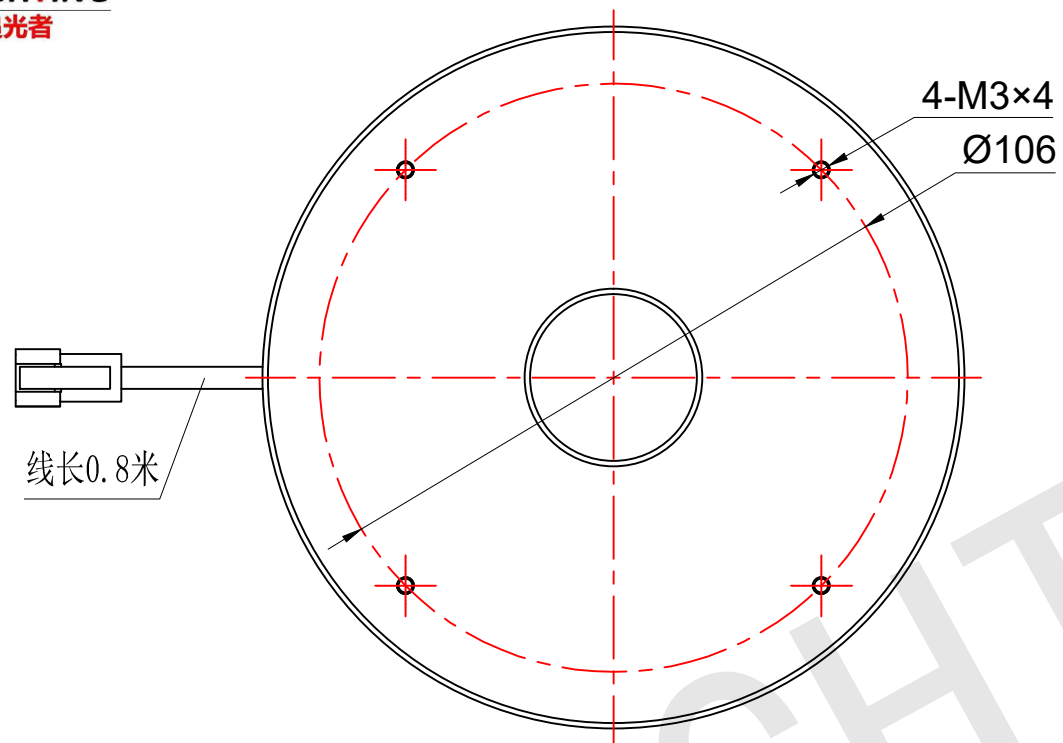

FLIGHTING

追光者

整体尺寸 (装配误差) : -0.5 ~ +1.5mm
 电源线长度误差: ±50mm
 安装孔尺寸误差: ±0.2mm

光色/Color	功率 Power	电压 voltage	波长 Wavelength	FLIGHTING 追光者 (苏州) 智能科技有限公司			
红外/IR	10.5W	24V	850nm	品名 Model	FL-RM-12675		
红光/Red	10.5W	24V	625nm	品号 Number	设计 Design	YJ001	
绿光/Green	13W	24V	525nm	颜色 Color	黑色	审核 Audit	
蓝光/Blue	13W	24V	470nm	版次 Version	A	日期 Date	2021/03/15
白光/White	13W	24V					