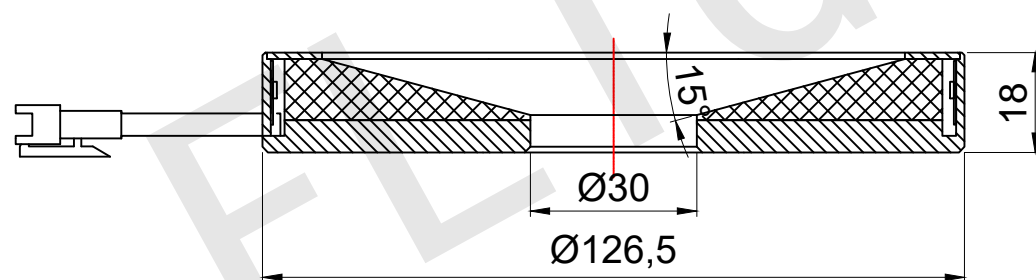

FLIGHTING

追光者

整体尺寸 (装配误差) : -0.5 ~ +1.5mm
 电源线长度误差: ±50mm
 安装孔尺寸误差: ±0.2mm

光色/Color	功率 Power	电压 voltage	波长 Wavelength	FLIGHTING 追光者 (苏州) 智能科技有限公司			
红外/IR	10.5W	24V	850nm	品名 Model	FL-RM-12675		
红光/Red	10.5W	24V	625nm	品号 Number	设计 Design	YJ001	
绿光/Green	13W	24V	525nm	颜色 Color	黑色	审核 Audit	
蓝光/Blue	13W	24V	470nm	版次 Version	A	日期 Date	2021/03/15
白光/White	13W	24V					