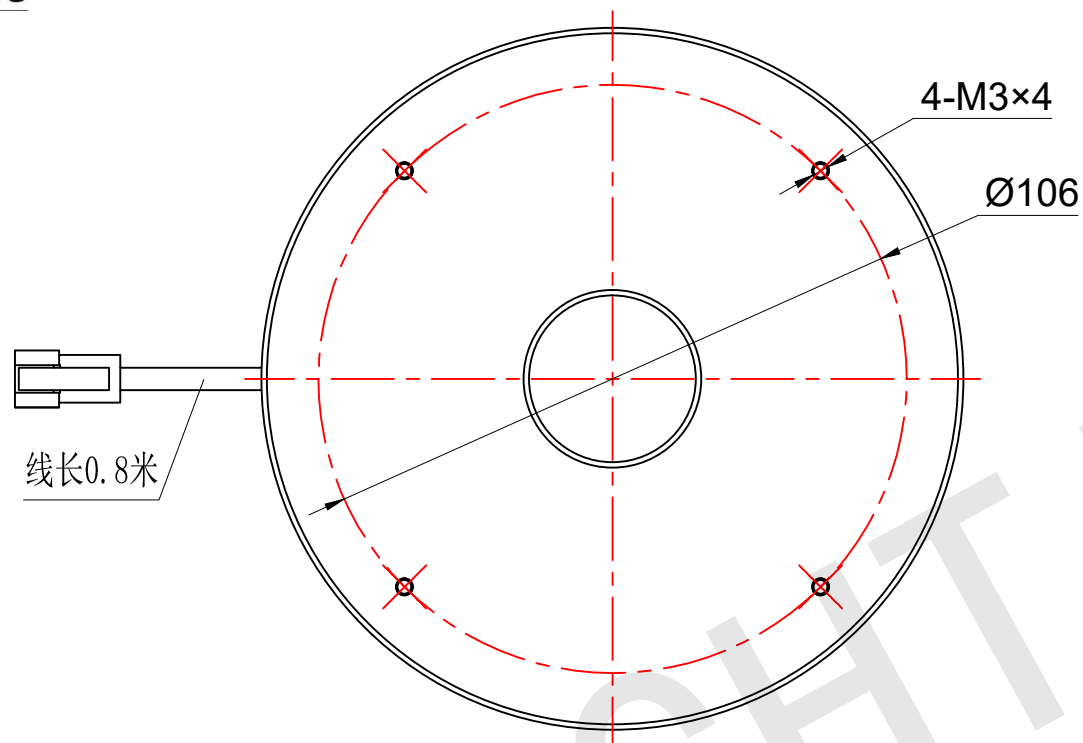

**FLIGHTING**

追光者

光色/Color	功率 Power	电压 voltage	波长 Wavelength	<b>FLIGHTING</b> 追光者(苏州)智能科技有限公司			
红外/IR	10.5W	24V	850nm	品名 Model	FL-RM-12660		
红光/Red	10.5W	24V	625nm	品号 Number	设计 Design	YJ001	
绿光/Green	13W	24V	525nm	颜色 Color	黑色	审核 Audit	
蓝光/Blue	13W	24V	470nm	版次 Version	A	日期 Date	2021/03/15
白光/White	13W	24V					

整体尺寸(装配误差): -0.5 ~ +1.5mm

电源线长度误差: ±50mm

安装孔尺寸误差: ±0.2mm