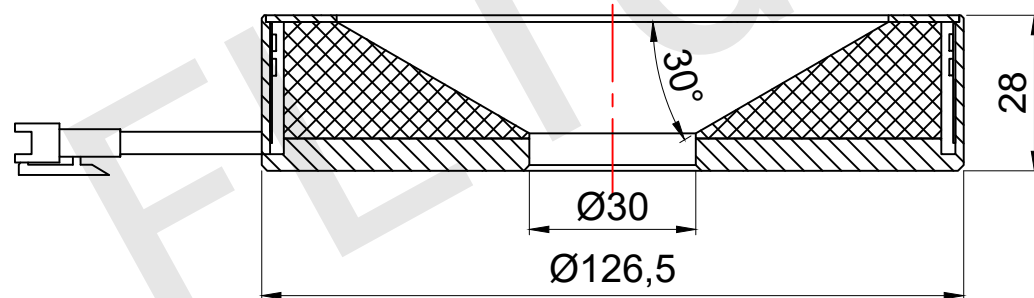

**FLIGHTING**

追光者

光色/Color	功率 Power	电压 voltage	波长 Wavelength	<b>FLIGHTING</b> 追光者(苏州)智能科技有限公司			
红外/IR	10.5W	24V	850nm	品名 Model	FL-RM-12660		
红光/Red	10.5W	24V	625nm	品号 Number	设计 Design	YJ001	
绿光/Green	13W	24V	525nm	颜色 Color	黑色	审核 Audit	
蓝光/Blue	13W	24V	470nm	版次 Version	A	日期 Date	2021/03/15
白光/White	13W	24V					

整体尺寸(装配误差): -0.5 ~ +1.5mm

电源线长度误差: ±50mm

安装孔尺寸误差: ±0.2mm