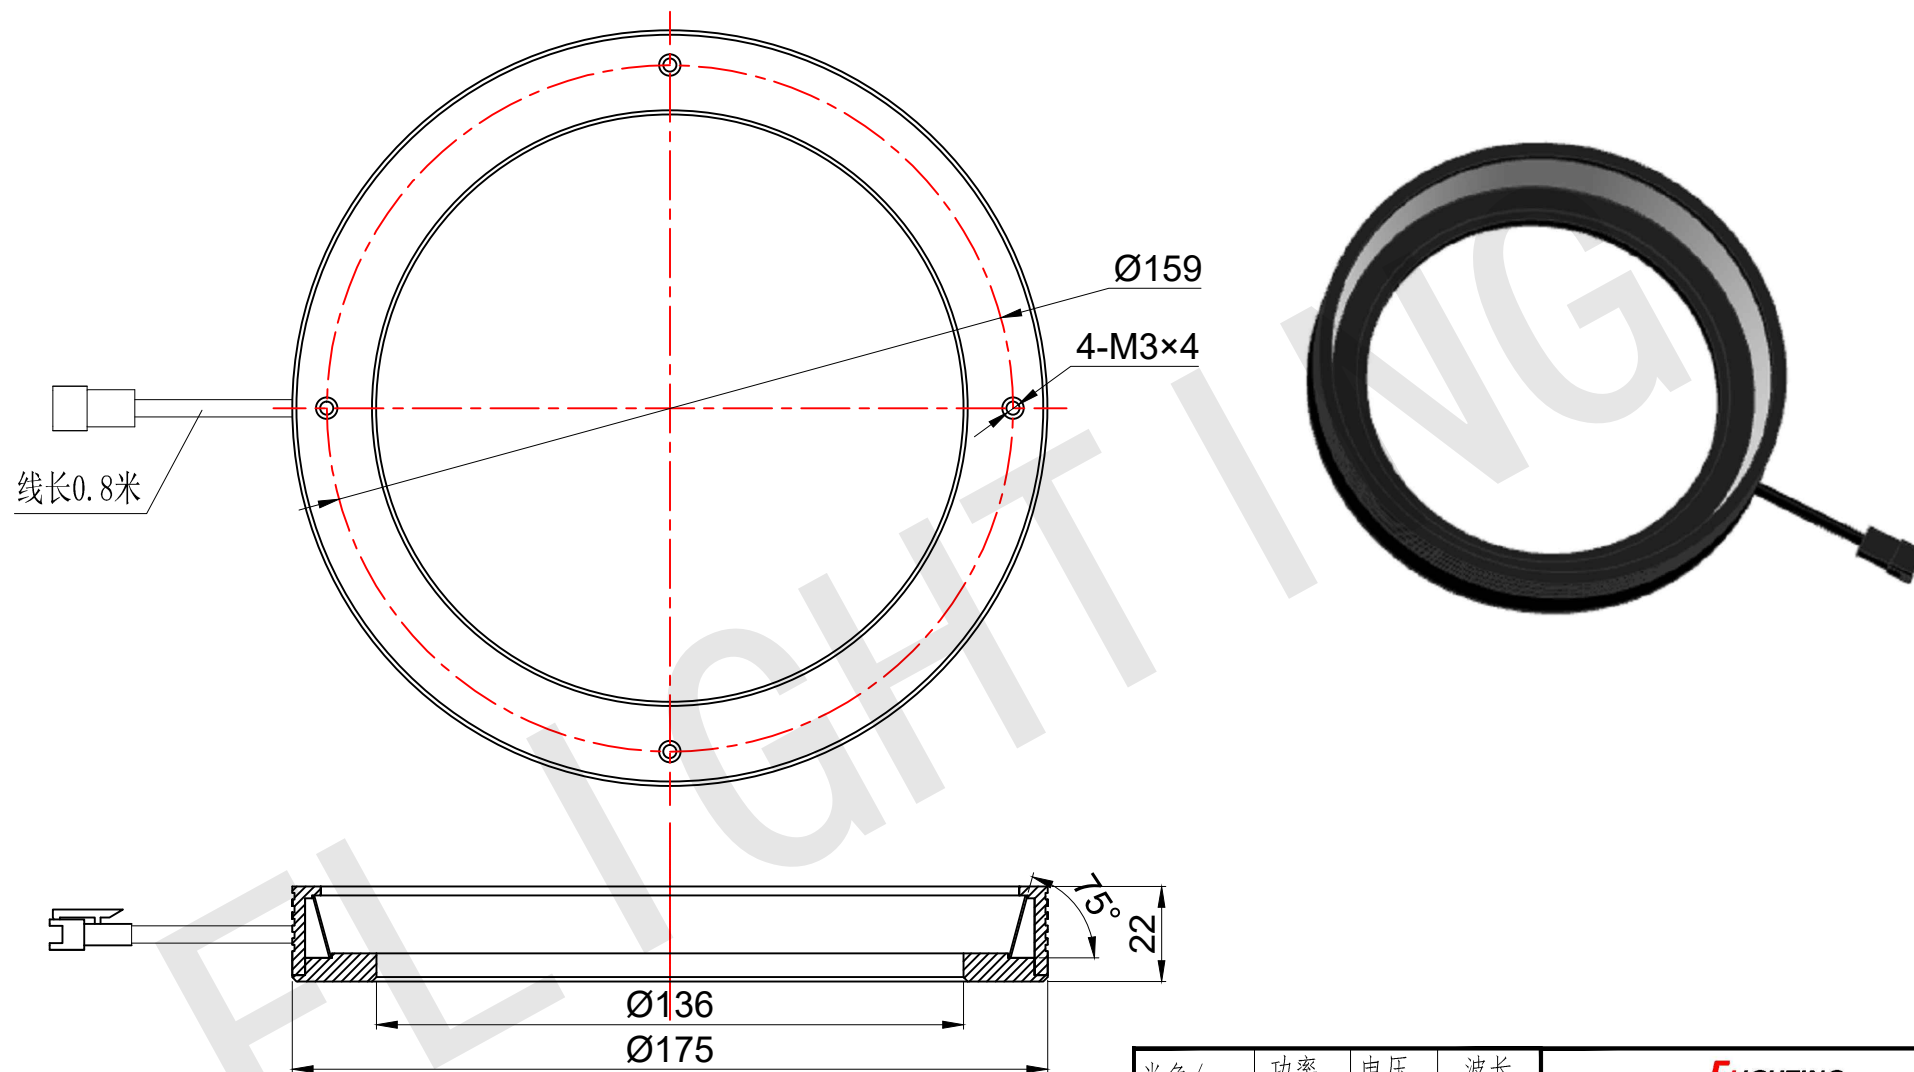

FLIGHTING

追光者

整体尺寸 (装配误差) : -0.5 ~ +1.5mm
电源线长度误差: ±50mm
安装孔尺寸误差: ±0.2mm

光色/Color	功率 Power	电压 voltage	波长 Wavelength	FLIGHTING 追光者 (苏州) 智能科技有限公司			
红外/IR	14W	24V	850nm	品名 Model	FL-R-17015		
红光/Red	14W	24V	625nm	品号 Number	设计 Design	YJ001	
绿光/Green	17.5W	24V	525nm	颜色 Color	黑色	审核 Audit	
蓝光/Blue	17.5W	24V	470nm	版次 Version	A	日期 Date	2021/03/15
白光/White	17.5W	24V					