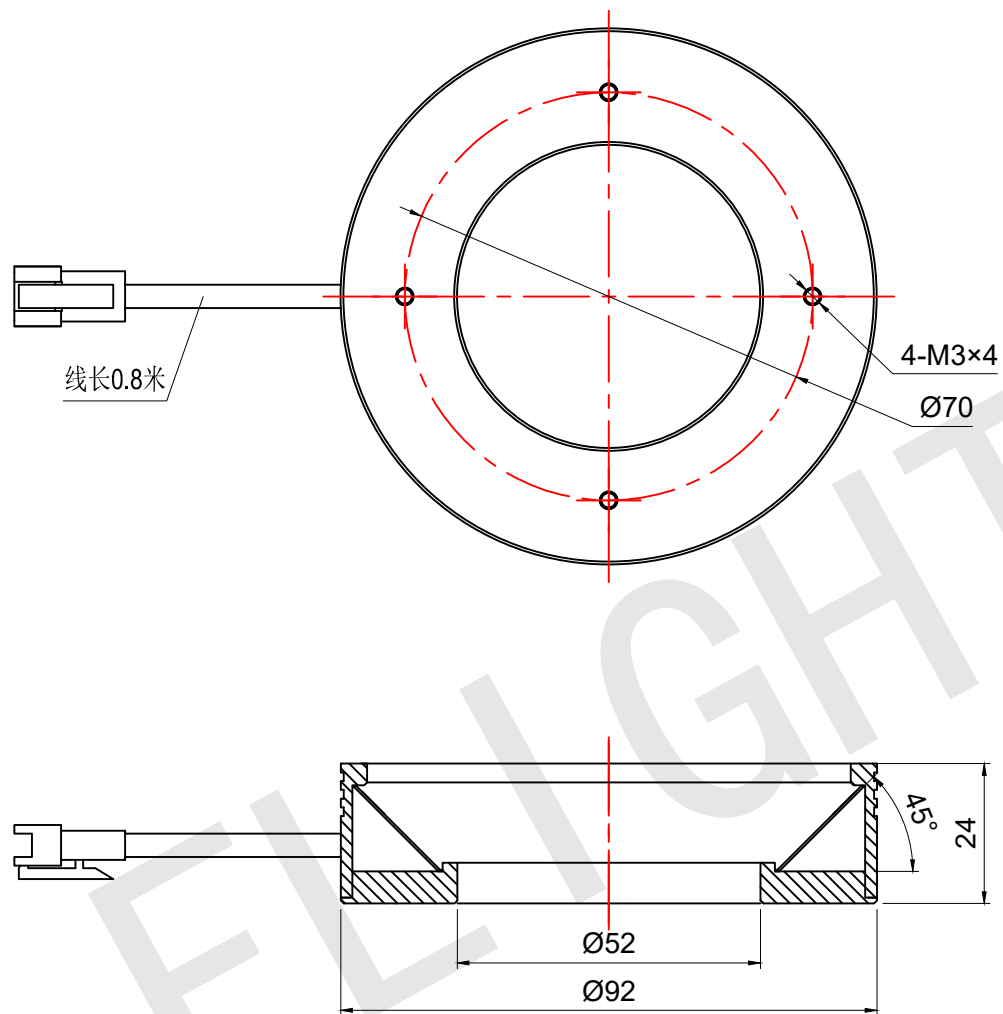

FLIGHTING

追光者

整体尺寸 (装配误差) : $-0.5 \sim +1.5\text{mm}$
电源线长度误差: $\pm 50\text{mm}$
安装孔尺寸误差: $\pm 0.2\text{mm}$

光色/Color	功率 Power	电压 voltage	波长 Wavelength	FLIGHTING 追光者 (苏州) 智能科技有限公司			
红外/IR	6W	24V	850nm	品名 Model	FL-R-9245		
红光/Red	6W	24V	625nm	品号 Number	设计 Design	YJ001	
绿光/Green	7.5W	24V	525nm	颜色 Color	黑色	审核 Audit	
蓝光/Blue	7.5W	24V	470nm	版次 Version	A	日期 Date	2021/03/15
白光/White	7.5W	24V					