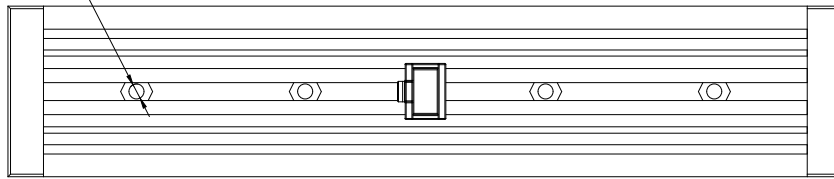

**FLIGHTING**

追光者

4-M3 螺母

线长0.8米

整体尺寸 (装配误差) : -0.5 ~ +1.5mm

电源线长度误差: ±50mm

安装孔尺寸误差: ±0.2mm

光色/Color	功率 Power	电压 voltage	波长 Wavelength	<b>FLIGHTING</b> 追光者 (苏州) 智能科技有限公司		
红外/IR	6.4W	24V	850nm	品名 Model	FL-BH-150X25	
红光/Red	6.4W	24V	625nm	品号 Number	设计 Design	YJ001
绿光/Green	8W	24V	525nm	颜色 Color	黑色	审核 Audit
蓝光/Blue	8W	24V	470nm	版次 Version	A	日期 Date
白光/White	8W	24V				2021/03/15