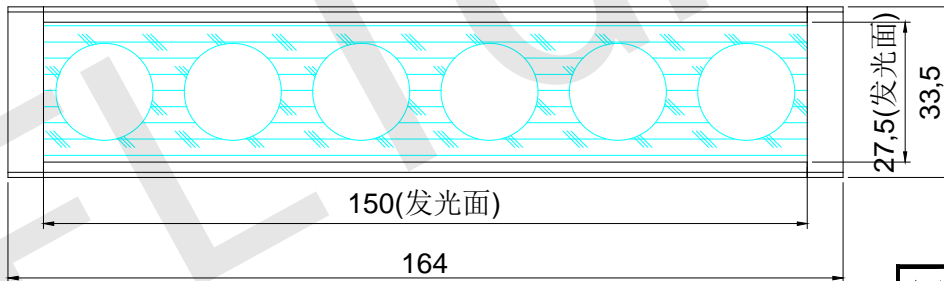

**FLIGHTING**

追光者

4-M3 螺母

线长0.8米

整体尺寸 (装配误差) : -0.5 ~ +1.5mm

电源线长度误差: ±50mm

安装孔尺寸误差: ±0.2mm

光色/Color	功率 Power	电压 voltage	波长 Wavelength	<b>FLIGHTING</b> 追光者 (苏州) 智能科技有限公司		
红外/IR	6.4W	24V	850nm	品名 Model	FL-BH-150X25	
红光/Red	6.4W	24V	625nm	品号 Number	设计 Design	YJ001
绿光/Green	8W	24V	525nm	颜色 Color	黑色	审核 Audit
蓝光/Blue	8W	24V	470nm	版次 Version	A	日期 Date
白光/White	8W	24V				2021/03/15