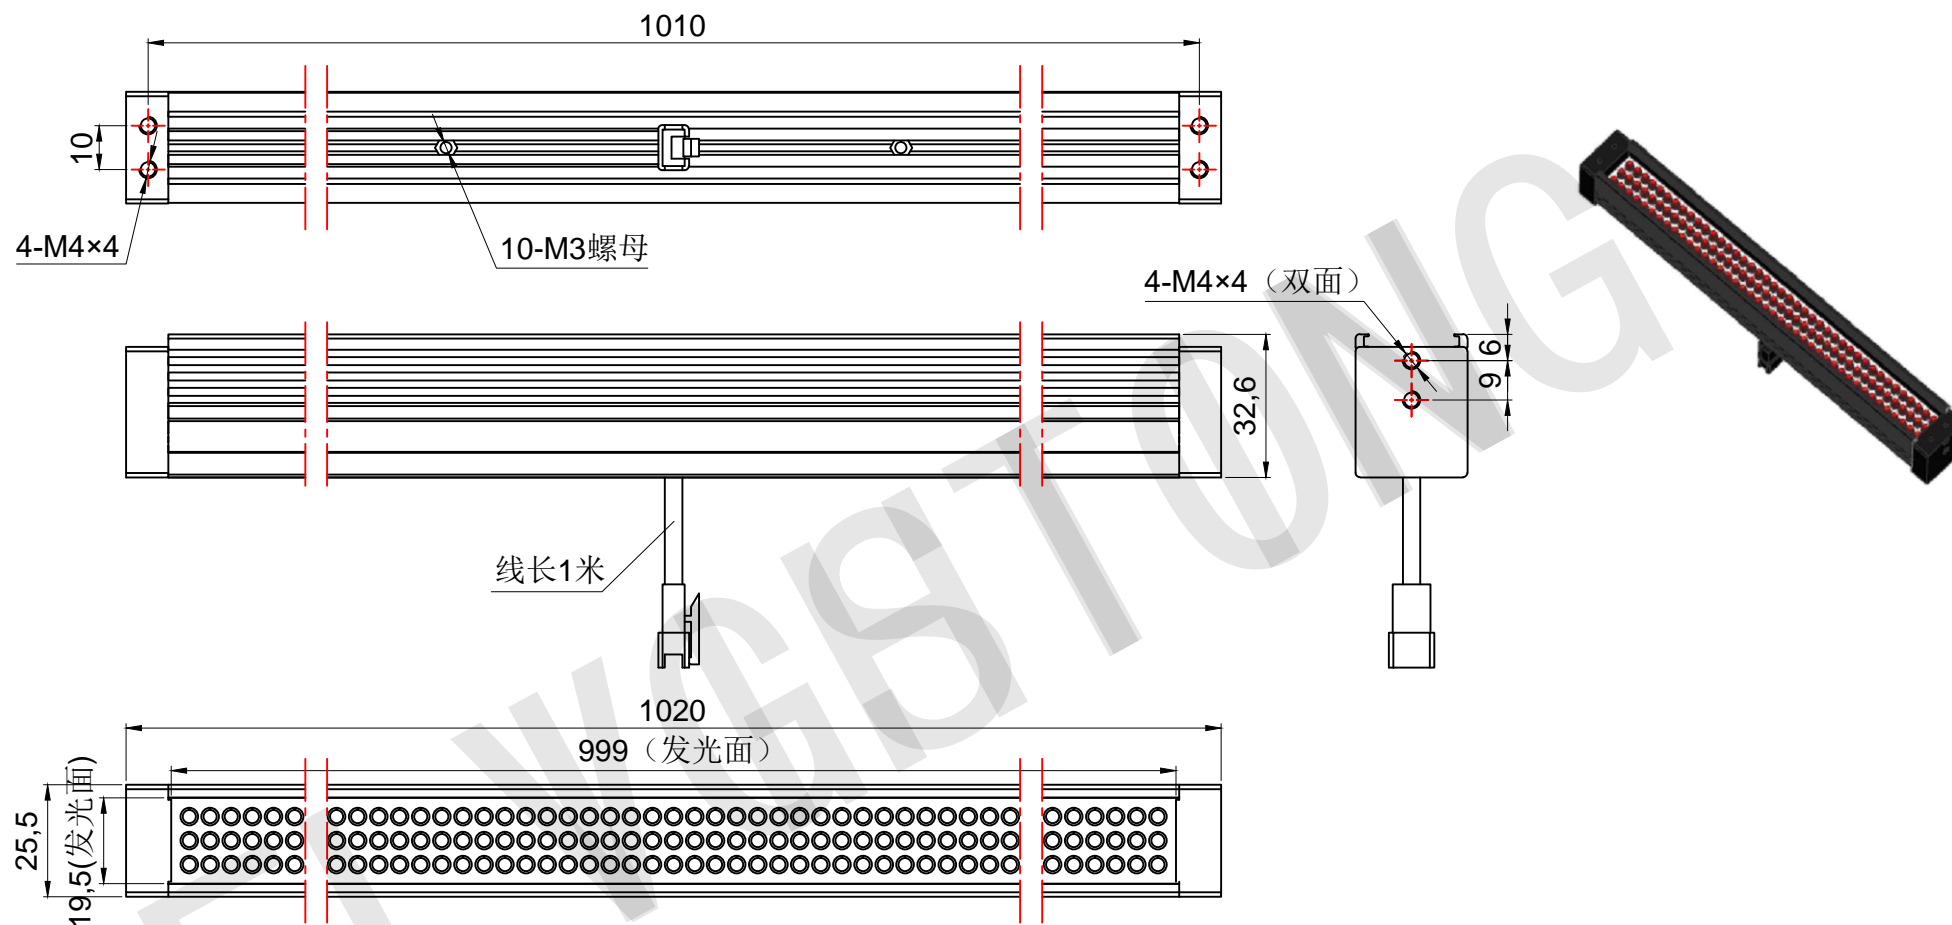

FLIGHTING

追光者

整体尺寸 (装配误差) : -0.5 ~ +1.5mm

电源线长度误差: ±50mm

安装孔尺寸误差: ±0.2mm

光色/Color	功率 Power	电压 voltage	波长 Wavelength	FLIGHTING 追光者 (苏州) 智能科技有限公司		
红外/IR	20.8W	24V	850nm	品名 Model	FL-B-1000X20	
红光/Red	20.8W	24V	625nm	品号 Number	设计 Design	YJ001
绿光/Green	26W	24V	525nm	颜色 Color	黑色	审核 Audit
蓝光/Blue	26W	24V	470nm	版次 Version	A	日期 Date
白光/White	26W	24V				2021/03/15