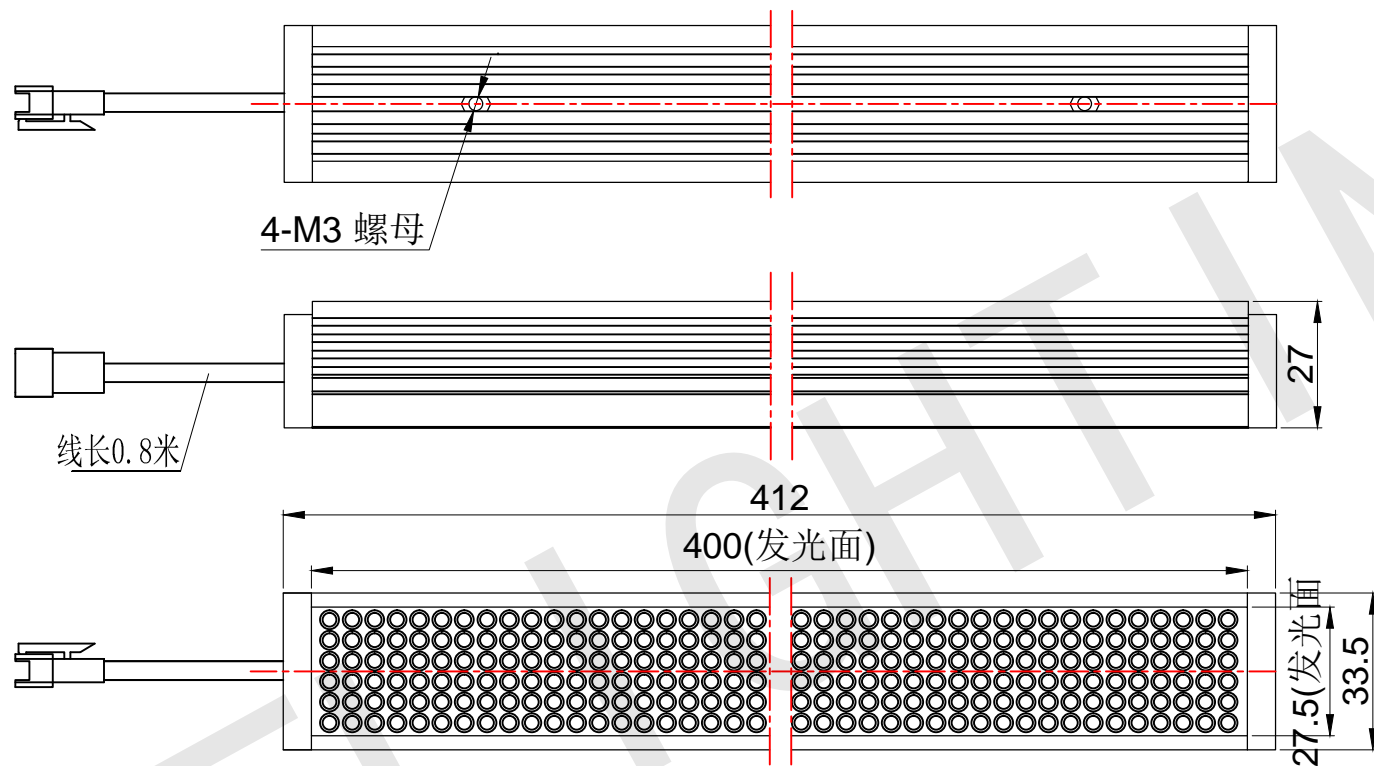

FLIGHTING

追光者

整体尺寸 (装配误差) : -0.5 ~ +1.5mm
 电源线长度误差: ±50mm
 安装孔尺寸误差: ±0.2mm

光色/Color	功率 Power	电压 voltage	波长 Wavelength	FLIGHTING 追光者 (苏州) 智能科技有限公司			
红外/IR	14.7W	24V	850nm	品名 Model	FL-B-400X30		
红光/Red	14.7W	24V	625nm	品号 Number	设计 Design	YJ001	
蓝光/Blue	18.4W	24V	470nm	颜色 Color	黑色	审核 Audit	
白光/White	18.4W	24V		版次 Version	A	日期 Date	2021/03/15