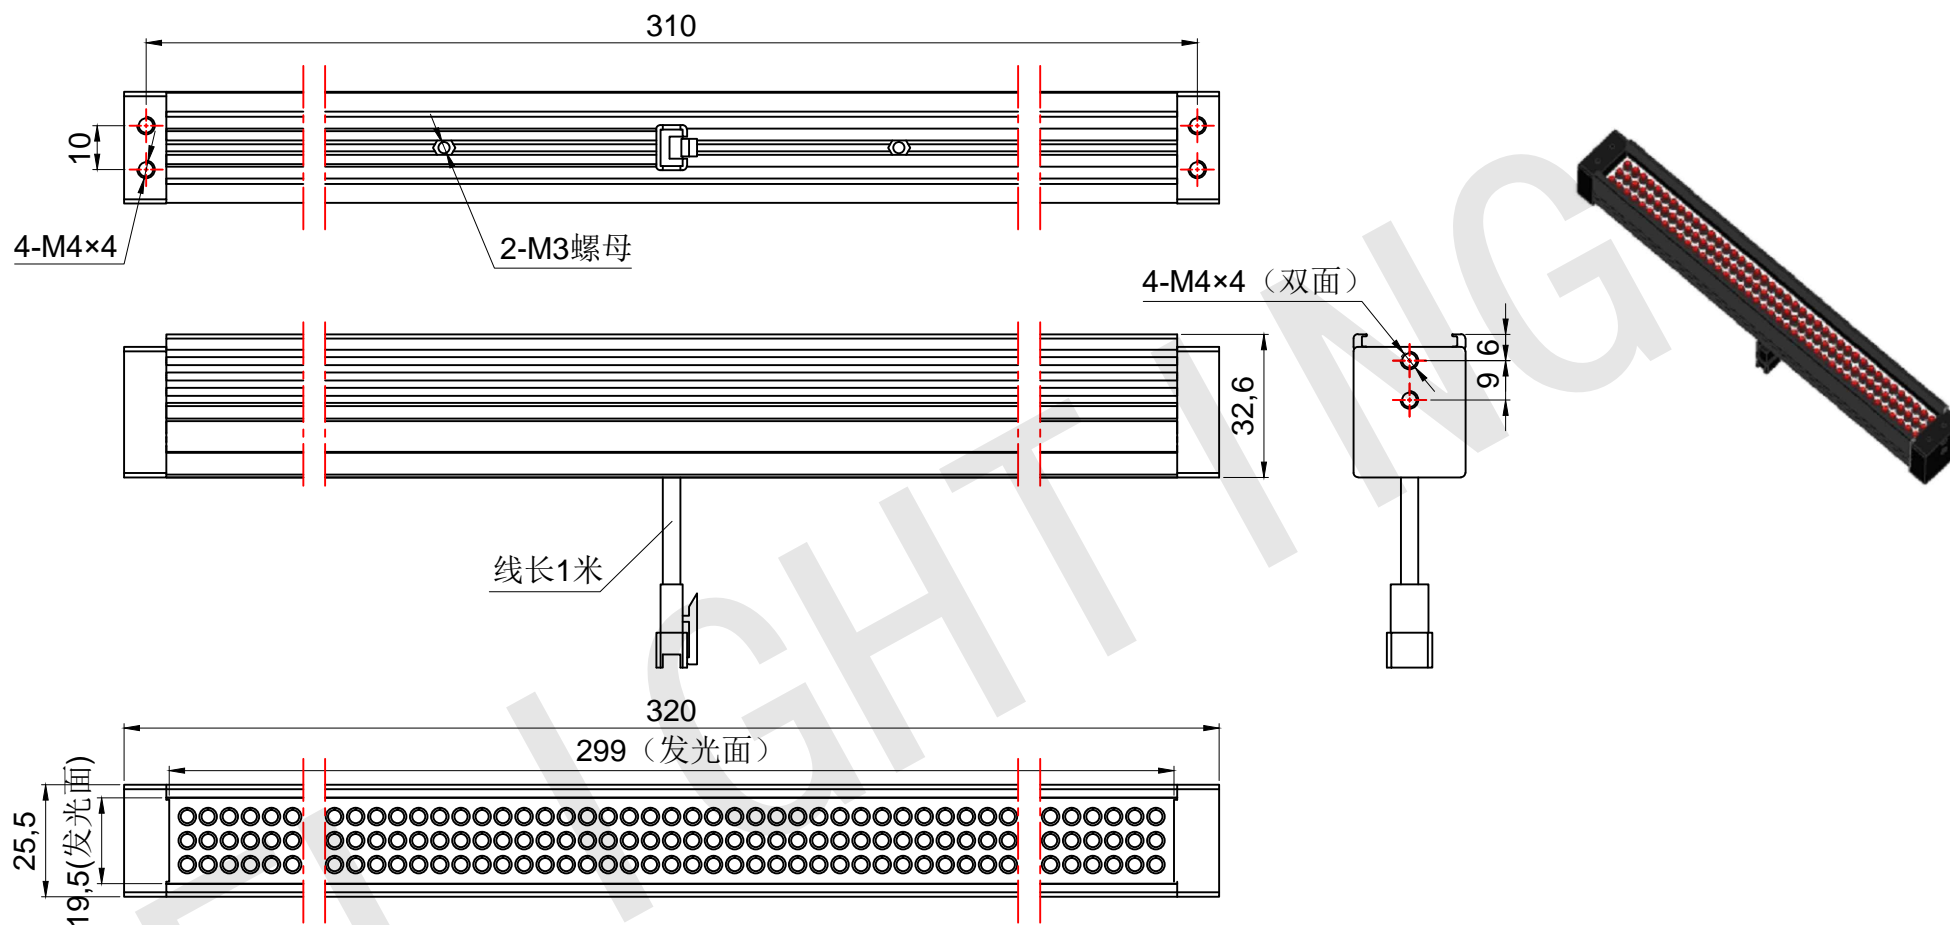

FLIGHTING

追光者

整体尺寸 (装配误差) : -0.5 ~ +1.5mm

电源线长度误差: ±50mm

安装孔尺寸误差: ±0.2mm

光色/Color	功率 Power	电压 voltage	波长 Wavelength	FLIGHTING 追光者 (苏州) 智能科技有限公司		
红外/IR	6W	24V	850nm	品名 Model	FL-B-300X20	
红光/Red	6W	24V	625nm	品号 Number	设计 Design	YJ001
绿光/Green	7.5W	24V	525nm	颜色 Color	黑色	审核 Audit
蓝光/Blue	7.5W	24V	470nm	版次 Version	A	日期 Date
白光/White	7.5W	24V				2021/03/15