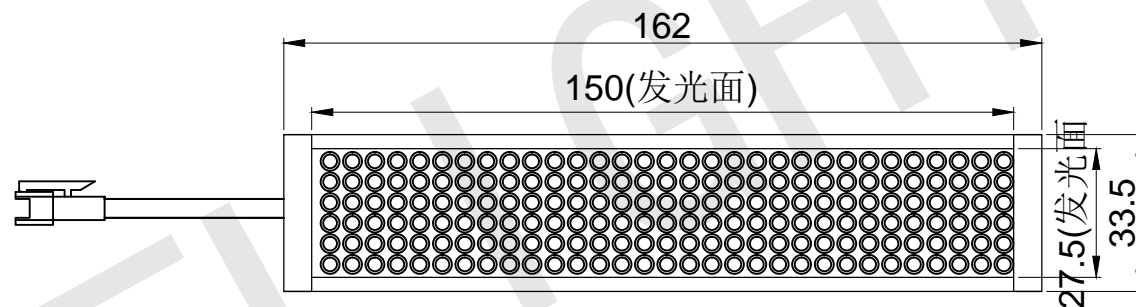

2-M3 螺母

线长0.8米

27

162

150(发光面)

27.5(发光面)

33.5

整体尺寸 (装配误差) : -0.5 ~ +1.5mm  
电源线长度误差: ±50mm  
安装孔尺寸误差: ±0.2mm

光色/Color	功率 Power	电压 voltage	波长 Wavelength	<b>FLIGHTING</b> 追光者 (苏州) 智能科技有限公司			
红外/IR	5.6W	24V	850nm	品名 Model	FL-B-150X30		
红光/Red	5.6W	24V	625nm	品号 Number	设计 Design	YJ001	
绿光/Green	7W	24V	525nm	颜色 Color	黑色	审核 Audit	
蓝光/Blue	7W	24V	470nm	版次 Version	A	日期 Date	2021/03/15
白光/White	7W	24V					