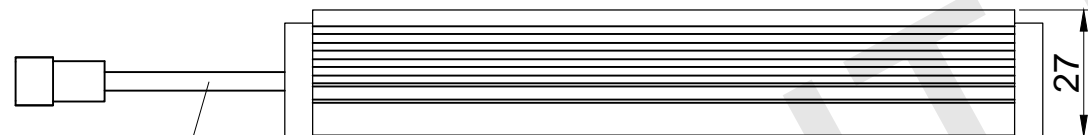

2-M3 螺母

线长0.8米

27

162

150(发光面)

27.5(发光面)

33.5

整体尺寸 (装配误差) : -0.5 ~ +1.5mm  
电源线长度误差: ±50mm  
安装孔尺寸误差: ±0.2mm

光色/Color	功率 Power	电压 voltage	波长 Wavelength	<b>FLIGHTING</b> 追光者 (苏州) 智能科技有限公司			
红外/IR	5.6W	24V	850nm	品名 Model	FL-B-150X30		
红光/Red	5.6W	24V	625nm	品号 Number	设计 Design	YJ001	
绿光/Green	7W	24V	525nm	颜色 Color	黑色	审核 Audit	
蓝光/Blue	7W	24V	470nm	版次 Version	A	日期 Date	2021/03/15
白光/White	7W	24V					